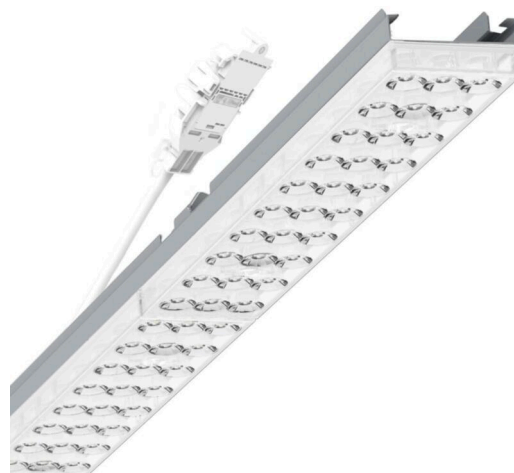

прибородержатель переменный - Individual.Lens.Optic - прямой свет, узко- и широконаправленный - без видимых стыков

Ламподержатель из оцинкованного стального профиля, поверхность покрыта лаком на полиэфирной смоле. Крепление без инструментов с нажимными затворами, встроенными в конструкцию, обеспечивают защиту от кражи и взлома. В несущей трековой шине позиционируется по-разному. Цвет корпуса серебристый/ белый алюминий RAL 9006; Прямой узко и широко направленный свет, распространяющийся через линзу «Individual.Lens.Optic» из пластика ПММА. Оптика отдельных линз делает сборку и установку предельно удобными, плоскость легко чистится. Тройные ряды из отдельных линз и лампо-/прибородержатели, идеально согласованные между собой, обеспечивают цельный вид без стыков и неравномерностей. Подключение к электросети через присоединительный провод длиной 1 м для свободного позиционирования ламподержателя в световой полосе и 5-полюсную втычную деталь для быстрой сборки со свободным выбором фаз. Сменные блоки, позволяющие легко модернизировать освещение, существенно продлевают срок службы всей осветительной установки.

Оптика

Оснастка	LED, цветопередача/оттенок света CRI ≥ 80 / 4000K
Допуск для координаты цветности (MacAdam)	3SDCM
Фотобиологическая безопасность (светильник)	RG1
Номинальный световой поток	6070lm
Срок службы LED	50000h L80/B10 (Tq 40°C)
светоотдача светильников	162lm/W
Угол излучения	80° (C0) / 80° (C90)
UGR поп./вдоль	17.9 / 18.0

DEEP-LINK

<https://www.regiolum.de/ru/article/19435006025>

Ссылка	LED 6000lm 840
ηLB	100 %
Φ ↓/↑	98 % / 2 %
UGR поп./вдоль	17.9 / 18.0

Механика

цвет корпуса	серебристый/ белый алюминий RAL 9006
размеры (LxWxH/DxH)	1531mm x 55mm x 37mm
вес (нетто)	2kg
Вид монтажа	сборка трековых систем, световая структура

размеры

L	1531 mm	Длина
В	55 mm	Ширина
Н	37 mm	Высота